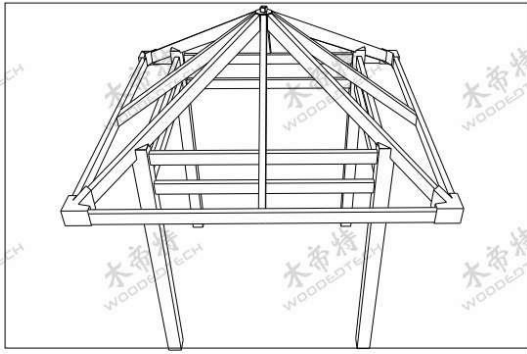

Woodedtech wpc gazebo installation guide

安装横梁

安装横梁

木帝特
WOODTECH

木帝特
WOODTECH

木帝特
WOODTECH

木帝特
WOODTECH

木
WT

木
WT

凉亭包角件

160*80塑木辅助梁

180*80塑木斜梁

200*200塑木立柱