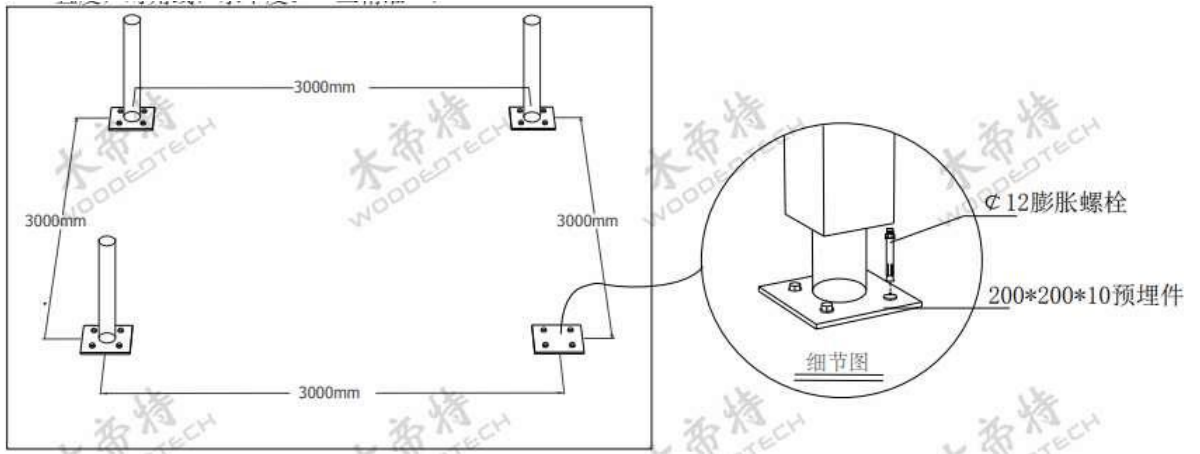

Woodedtech wpc gazebo installation guide

安装横梁

安装横梁

木帝特
WOODTECH

木帝特
WOODTECH

木帝特
WOODTECH

木帝特
WOODTECH

木
WT

木
WT

凉亭包角件

160*80塑木辅助梁

180*80塑木斜梁

200*200塑木立柱