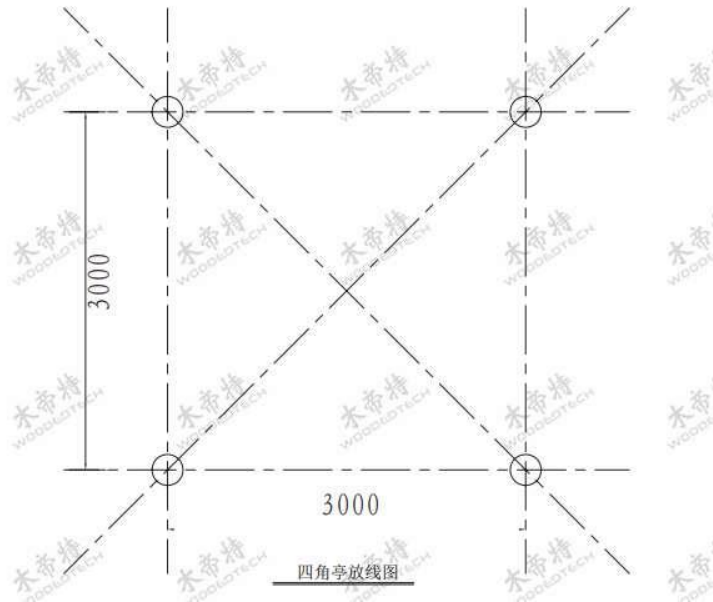

Woodedtech wpc gazebo installation guide