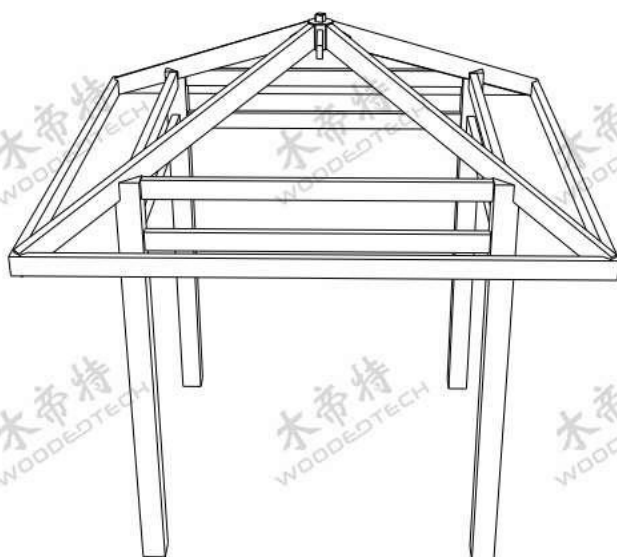

Woodedtech wpc gazebo installation guide

安装横梁

安装横梁

木帝特
WOODTECH

木帝特
WOODTECH

木帝特
WOODTECH

木帝特
WOODTECH

木
WT

木
WT

凉亭包角件

160*80塑木辅助梁

180*80塑木斜梁

200*200塑木立柱