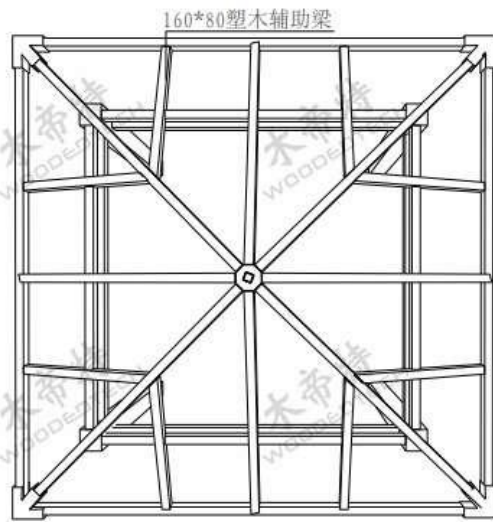

Woodedtech wpc gazebo installation guide

安装横梁

安装横梁

木帝特
WOODTECH

木帝特
WOODTECH

木帝特
WOODTECH

木帝特
WOODTECH

木
WT

木
WT

凉亭包角件

160*80塑木辅助梁

180*80塑木斜梁

200*200塑木立柱