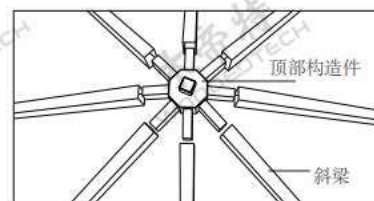

Woodedtech wpc gazebo installation guide

安装横梁

安装横梁

木帝特
WOODTECH

木帝特
WOODTECH

木帝特
WOODTECH

木帝特
WOODTECH

木
WT

木
WT

凉亭包角件

160*80塑木辅助梁

180*80塑木斜梁

200*200塑木立柱