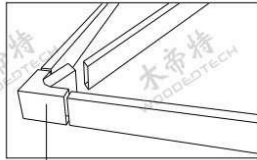

Woodedtech wpc gazebo installation guide

安装横梁

安装横梁

木帝特
WOODTECH

木帝特
WOODTECH

木帝特
WOODTECH

木帝特
WOODTECH

木
WT

木
WT

凉亭包角件

160*80塑木辅助梁

180*80塑木斜梁

200*200塑木立柱