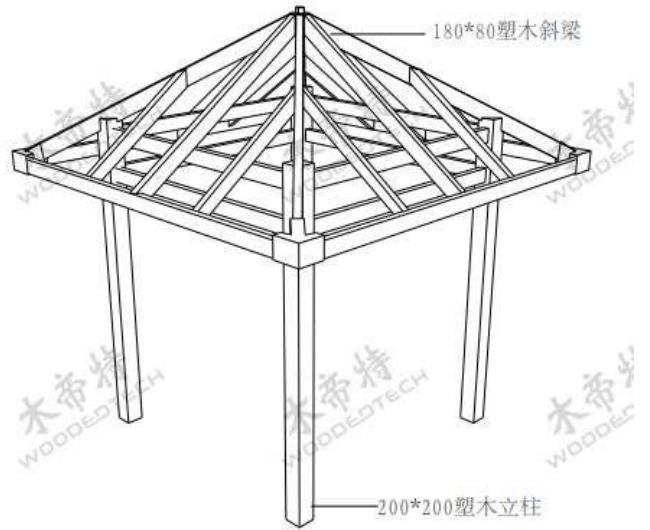

Woodedtech wpc gazebo installation guide

安装横梁

安装横梁

木帝特
WOODTECH

木帝特
WOODTECH

木帝特
WOODTECH

木帝特
WOODTECH

木
WT

木
WT

凉亭包角件

160*80塑木辅助梁

180*80塑木斜梁

200*200塑木立柱