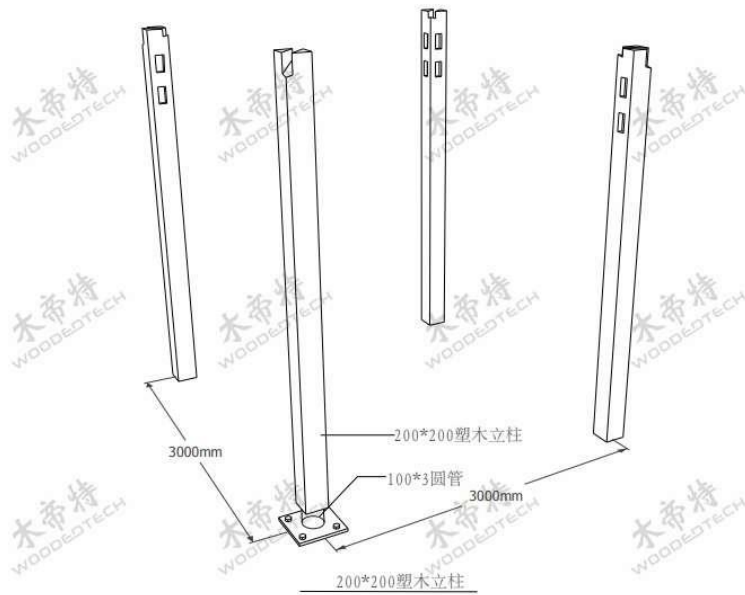

Woodedtech wpc gazebo installation guide

安装横梁

安装横梁

木帝特
WOODTECH

木帝特
WOODTECH

木帝特
WOODTECH

木帝特
WOODTECH

木
WT

木
WT

凉亭包角件

160*80塑木辅助梁

180*80塑木斜梁

200*200塑木立柱